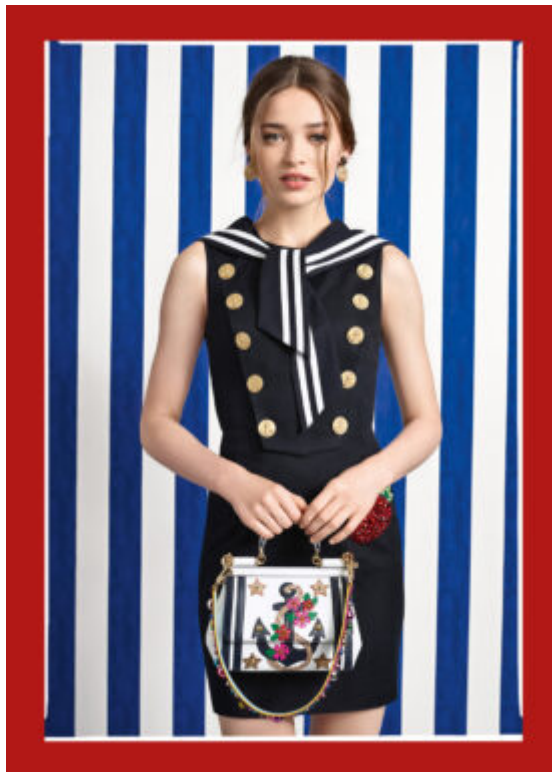

TRUE MODELS

Karolina G

177CM | 83CM / 60CM / 88CM / 39EU | BROWN / GREEN

TRUE MODELS

Karolina G

177CM | 83CM / 60CM / 88CM / 39EU | BROWN / GREEN

TRUE MODELS

Karolina G

177CM | 83CM / 60CM / 88CM / 39EU | BROWN / GREEN

TRUE MODELS

Karolina G

177CM | 83CM / 60CM / 88CM / 39EU | BROWN / GREEN

TRUE MODELS

Karolina G

177CM | 83CM / 60CM / 88CM / 39EU | BROWN / GREEN

TRUE MODELS

Karolina G

177CM | 83CM / 60CM / 88CM / 39EU | BROWN / GREEN

TRUE MODELS

Karolina G

177CM | 83CM / 60CM / 88CM / 39EU | BROWN / GREEN

TRUE MODELS

Karolina G

177CM | 83CM / 60CM / 88CM / 39EU | BROWN / GREEN